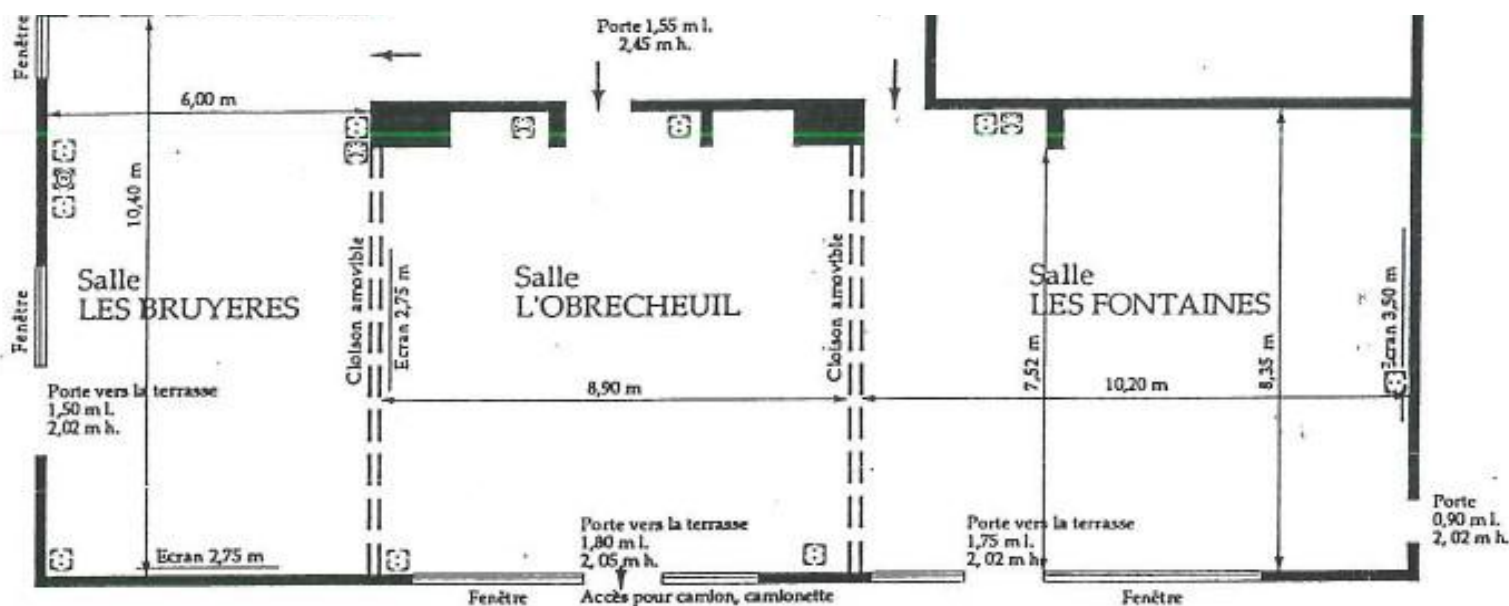

## PLAN DES SALLES

SALLES	Superficie		CAPACITE D'ACCUEIL				
	En M <sup>2</sup>	En U	En théâtre	Ecole	Banquets	Cocktails	En bloc
A.Les Fontaines	85	36	80	48	60	150	44
B.L'Obrecheuil	66	28	60	26	48	100	36
C.Les Bruyères	62	24	50	32	38	100	38
A+B+C	213	88	250	84	220	380	92

- ✓ Entièrement équipées (paperboard, crayons, papiers, vidéoprojecteurs. ..)
- ✓ Toutes à la lumière du jour
- ✓ Accès Wifi

Best Western Hotel et aparthotel Casteau Resort \*\*\*(\*)

Chaussée de Bruxelles, 38 B7061 CASTEAU (near Mons)